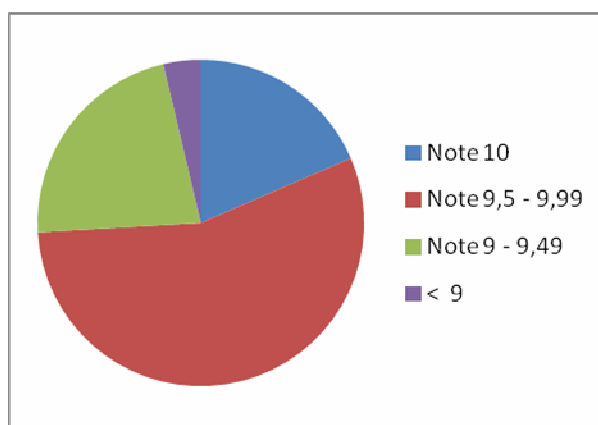

Statistica Evaluare Națională 2017

Note obținute la **Limba și literatura Română**

Note 10	Note 9,5 - 9,99	Note 9 - 9,49	< 9
5	15	6	1

Note obținute la **Matematică**

Note 10	Note 9,5 - 9,99	Note 9 - 9,49	< 9
18	7	1	1