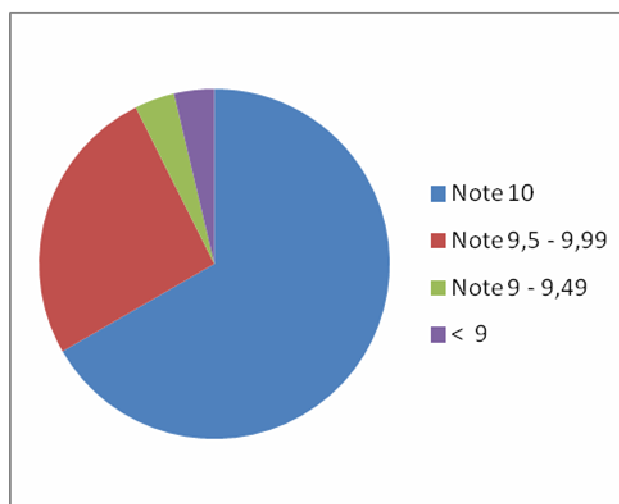

Statistica Evaluare Națională 2017

Note obținute la **Limba și literatura Română**

Note 10	Note 9,5 - 9,99	Note 9 - 9,49	< 9
5	15	6	1

Note obținute la **Matematică**

Note 10	Note 9,5 - 9,99	Note 9 - 9,49	< 9
18	7	1	1